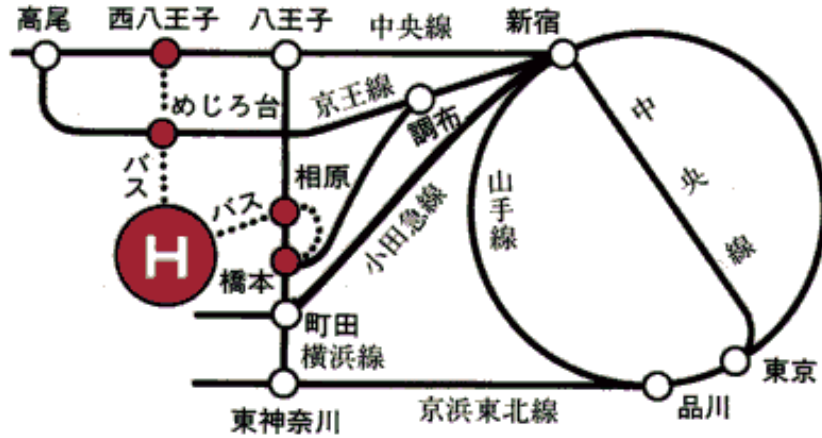

交通アクセス

〒194-0298 東京都町田市相原町 4342

法政大学 大原社会問題研究所 (代表電話：042-783-2305)