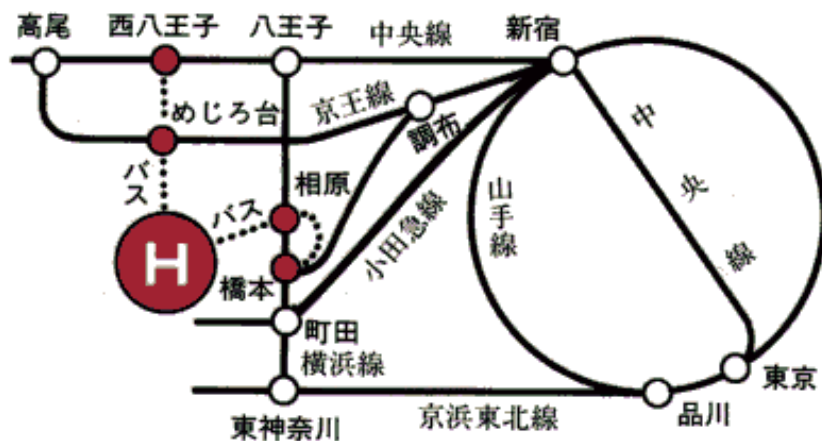

交通アクセス

〒194-0298 東京都町田市相原町 4342

法政大学 大原社会問題研究所 (代表電話：042-783-2305)