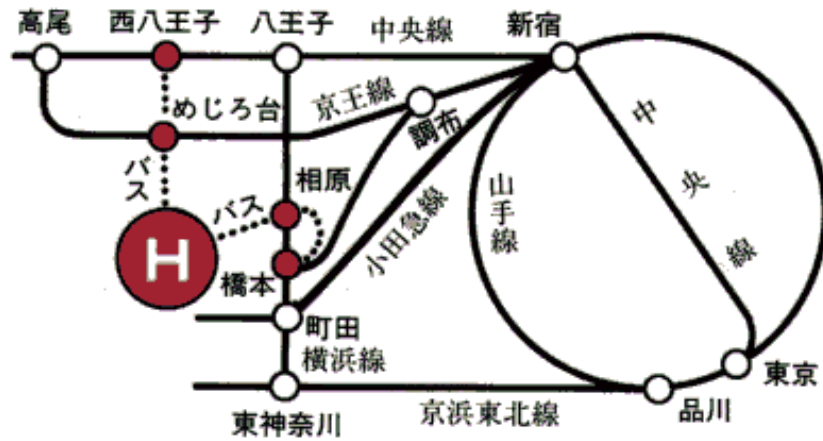

交通アクセス

〒194-0298 東京都町田市相原町 4342

法政大学 大原社会問題研究所 (代表電話：042-783-2305)