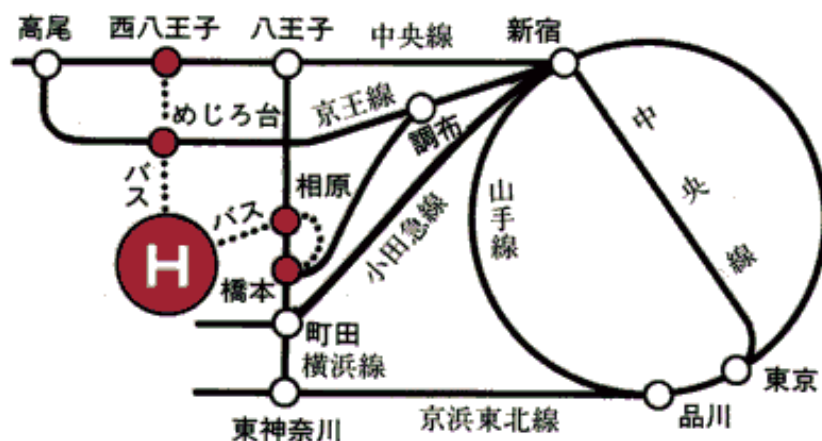

交通アクセス

〒194-0298 東京都町田市相原町 4342

法政大学 大原社会問題研究所 (代表電話: 042-783-2305)