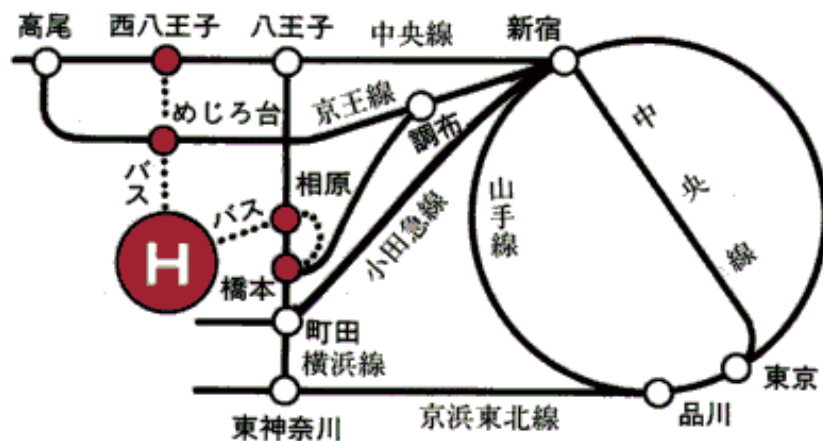

交通アクセス

〒194-0298 東京都町田市相原町 4342

法政大学 大原社会問題研究所 (代表電話：042-783-2305)