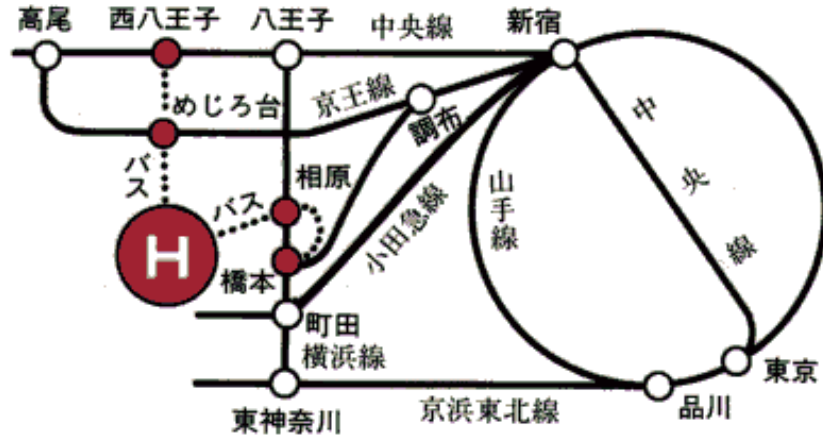

交通アクセス

〒194-0298 東京都町田市相原町 4342

法政大学 大原社会問題研究所 (代表電話：042-783-2305)

- 京王線   めじろ台駅 下車 京王バス 法政大学行き 約 10分
- JR中央線 西八王子駅 下車 京王バス 法政大学行き 約 20分
- JR横浜線 相原駅 下車 神奈川中央交通バス 法政大学行き 約 15分
- JR横浜線 橋本駅 下車 神奈川中央交通バス 法政大学行き 約 25分
- 京王線   橋本駅 下車 神奈川中央交通バス 法政大学行き 約 25分