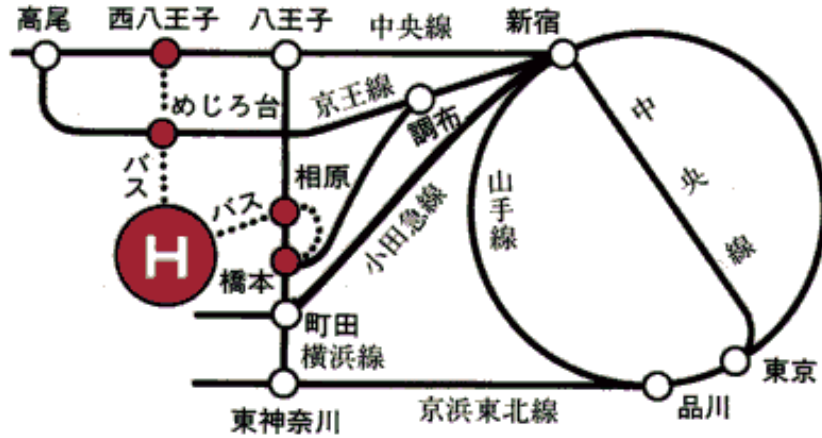

交通アクセス

〒194-0298 東京都町田市相原町 4342

法政大学 大原社会問題研究所 (代表電話： 042-783-2305)