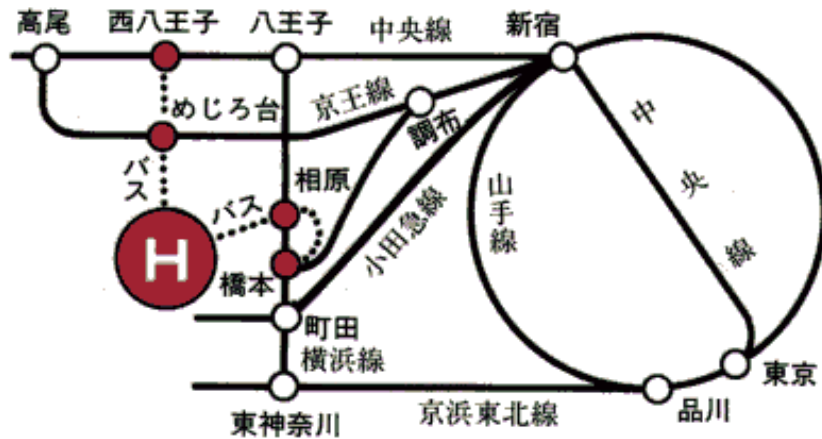

交通アクセス

〒194-0298 東京都町田市相原町 4342
法政大学 大原社会問題研究所 （代表電話：042-783-2305）