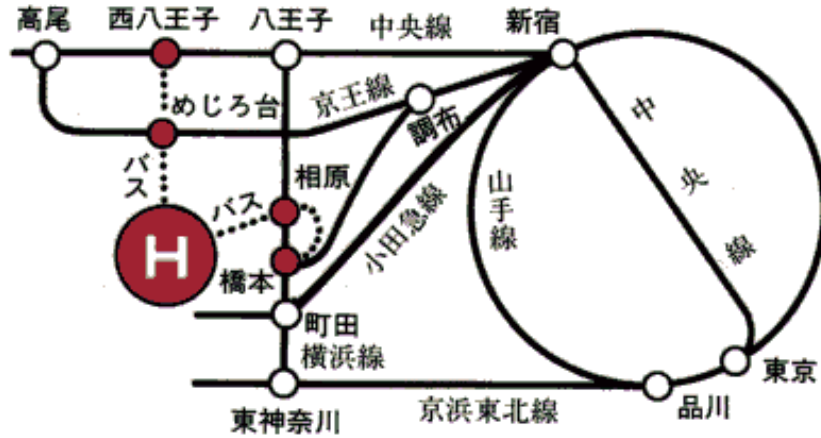

交通アクセス

〒194-0298 東京都町田市相原町 4342

法政大学 大原社会問題研究所 (代表電話：042-783-2305)