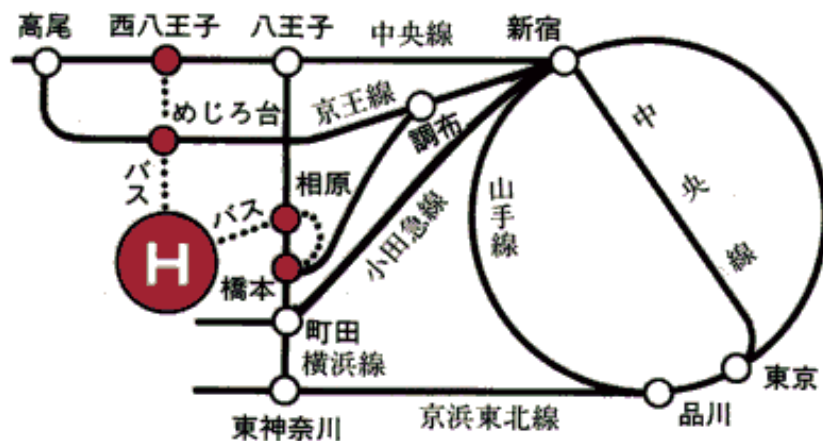

# 大原社会政策研究会 (第37回)

大学や学部の枠を超えた、社会政策（雇用・労働問題、社会保障・社会福祉）にかかわる研究交流ネットワークです。

さまざまな大学・研究機関の大学院生・研究者のほか、社会問題に関心のある学生の参加も歓迎します。皆さまのご参加をお待ちしております。

# 交通アクセス

〒194-0298 東京都町田市相原町 4342

法政大学 大原社会問題研究所 (代表電話：042-783-2305)

- 京王線 めじろ台駅 下車 京王バス 法政大学行き 約 10 分
- JR 中央線 西八王子駅 下車 京王バス 法政大学行き 約 20 分
- JR 横浜線 相原駅 下車 神奈川中央交通バス 法政大学行き 約 15 分
- JR 横浜線 橋本駅 下車 神奈川中央交通バス 法政大学行き 約 25 分
- 京王線 橋本駅 下車 神奈川中央交通バス 法政大学行き 約 25 分