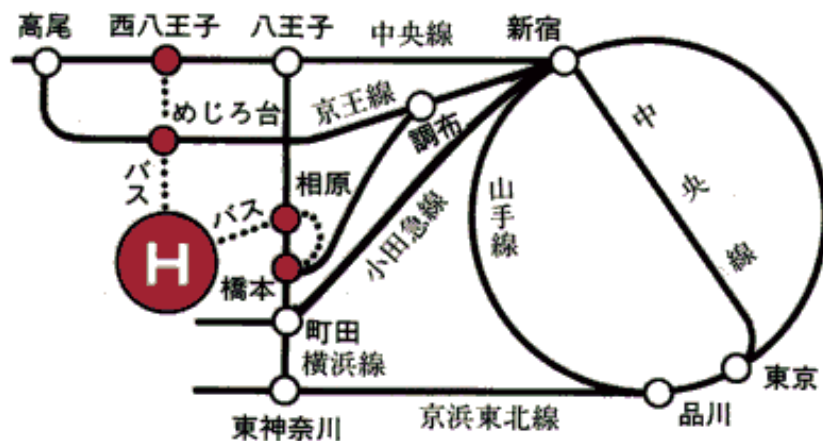

報告テーマ： 「子どもの貧困」の問題構制

場所： 法政大学多摩キャンパス 図書館・研究所棟5階
大原社会問題研究所 会議室

事務局	電話： 042-783-2318 電子メール： 藤原千沙 chisa@hosei.ac.jp 畠中亨 tohru0690@dream.com 金子良事 ryojikaneko@gmail.com
-----	--

交通アクセス

〒194-0298 東京都町田市相原町 4342

法政大学 大原社会問題研究所 (代表電話：042-783-2305)

- 京王線 めじろ台駅 下車 京王バス 法政大学行き 約10分
- JR中央線 西八王子駅 下車 京王バス 法政大学行き 約20分
- JR横浜線 相原駅 下車 神奈川中央交通バス 法政大学行き 約15分
- JR横浜線 橋本駅 下車 神奈川中央交通バス 法政大学行き 約25分
- 京王線 橋本駅 下車 神奈川中央交通バス 法政大学行き 約25分