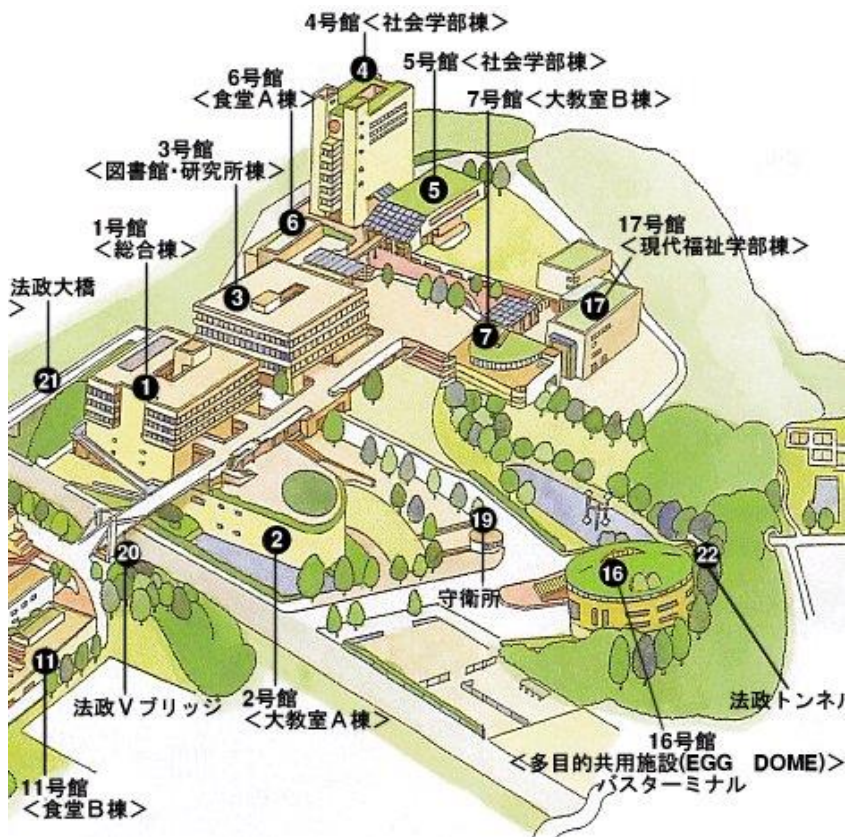

報告テーマ： 「子どもの貧困」の問題構制

場所： 法政大学多摩キャンパス 図書館・研究所棟5階
大原社会問題研究所 会議室

事務局	電話： 042-783-2318 電子メール： 藤原千沙 chisa@hosei.ac.jp 畠中亨 tohru0690@dream.com 金子良事 ryojikaneko@gmail.com
-----	--

交通アクセス

〒194-0298 東京都町田市相原町 4342

法政大学 大原社会問題研究所 (代表電話：042-783-2305)

- 京王線 めじろ台駅 下車 京王バス 法政大学行き 約10分
- JR中央線 西八王子駅 下車 京王バス 法政大学行き 約20分
- JR横浜線 相原駅 下車 神奈川中央交通バス 法政大学行き 約15分
- JR横浜線 橋本駅 下車 神奈川中央交通バス 法政大学行き 約25分
- 京王線 橋本駅 下車 神奈川中央交通バス 法政大学行き 約25分

*大原社会問題研究所は
バスターミナル(16号館)
から坂を上り、
正面右側にある3号館
(図書館・研究所棟)の
5階です。