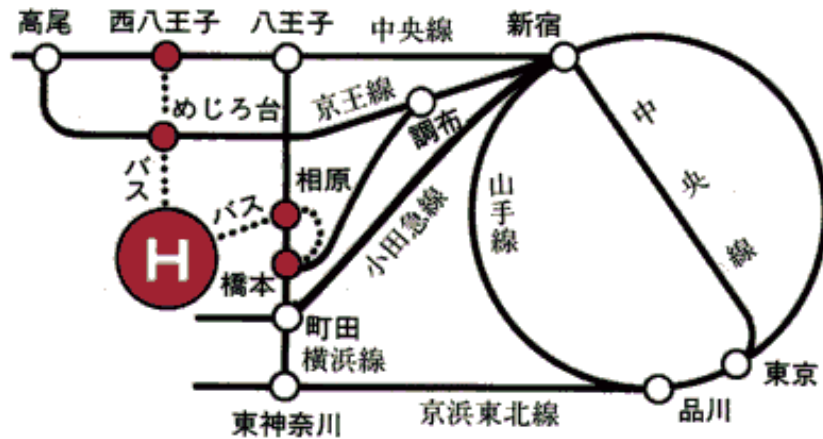

報告テーマ： 韓国の多文化教育と多文化政策

——京畿道 B 小学校の事例より

場所： 法政大学多摩キャンパス 図書館・研究所棟 5階

大原社会問題研究所 会議室

事務局	電話： 042-783-2318 電子メール： 藤原千沙 chisa@hosei.ac.jp 畠中亨 tohru0690@dream.com 金子良事 ryojikaneko@gmail.com
-----	--

交通アクセス

〒194-0298 東京都町田市相原町 4342

法政大学 大原社会問題研究所 (代表電話：042-783-2305)

- 京王線 めじろ台駅 下車 京王バス 法政大学行き 約10分
- JR中央線 西八王子駅 下車 京王バス 法政大学行き 約20分
- JR横浜線 相原駅 下車 神奈川中央交通バス 法政大学行き 約15分
- JR横浜線 橋本駅 下車 神奈川中央交通バス 法政大学行き 約25分
- 京王線 橋本駅 下車 神奈川中央交通バス 法政大学行き 約25分