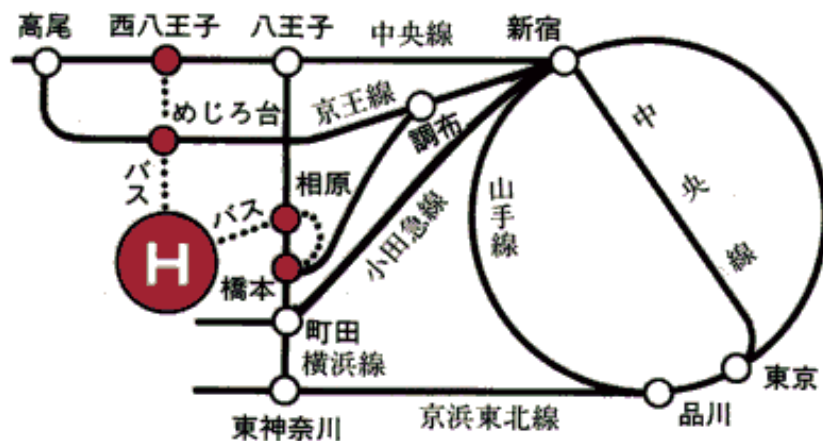

報告テーマ： 生活保護行政におけるケースワーク実践の
困難性

場所： 法政大学多摩キャンパス

EGG DOME 5階 研修室1・2

事務局	電話： 042-783-2318 電子メール： 藤原千沙 chisa@hosei.ac.jp 畠中亨 tohru0690@dream.com 金子良事 ryojikaneko@gmail.com
-----	--

交通アクセス

〒194-0298 東京都町田市相原町 4342

法政大学 大原社会問題研究所 (代表電話：042-783-2305)

- 京王線 めじろ台駅 下車 京王バス 法政大学行き 約10分
- JR中央線 西八王子駅 下車 京王バス 法政大学行き 約20分
- JR横浜線 相原駅 下車 神奈川中央交通バス 法政大学行き 約15分
- JR横浜線 橋本駅 下車 神奈川中央交通バス 法政大学行き 約25分
- 京王線 橋本駅 下車 神奈川中央交通バス 法政大学行き 約25分