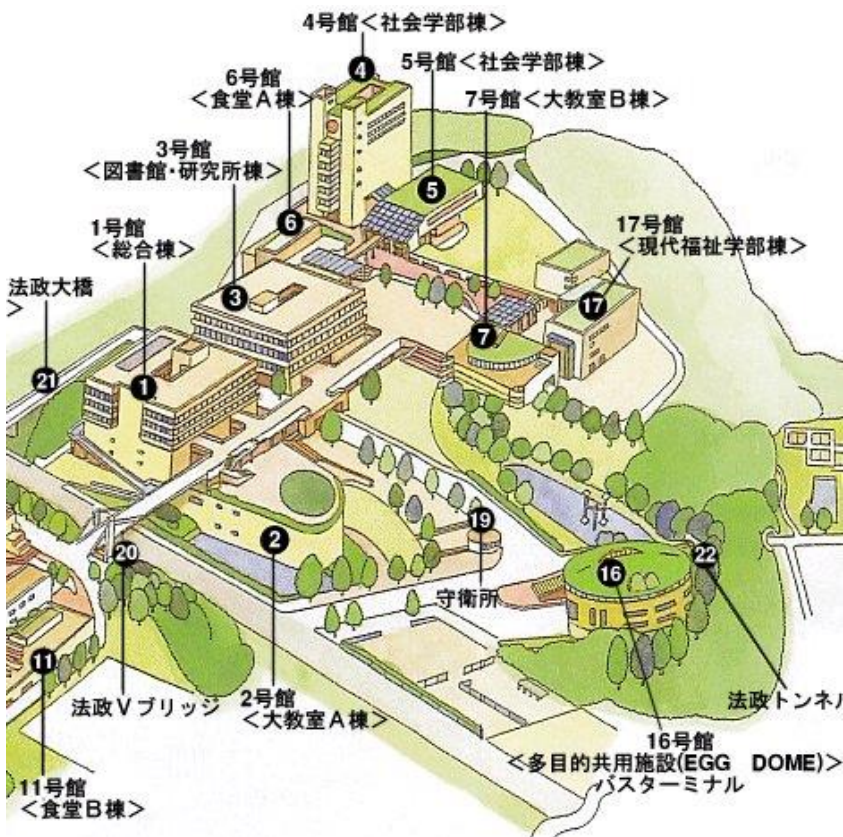

## 記

日時： 2016年4月25日（月）15：20～17：20

場所： 法政大学多摩キャンパス

EGG DOME 5階 研修室1・2

報告テーマ： 知的障害者処遇の特徴としての就労指向  
——入所施設と作業所の検討を通して

報告者：原田 玄機（一橋大学大学院 社会学研究科 博士後期課程）

事務局	電話： 042-783-2318 電子メール： 藤原千沙 chisa@hosei.ac.jp 畠中亨 tohru0690@dream.com 金子良事 ryojikaneko@gmail.com
-----	--

\* 「EGG DOME」は、多目的の共用施設(16号館)で、1階がバスターミナルです。「研修室1・2」は5階、エレベータで上がり、左側です。