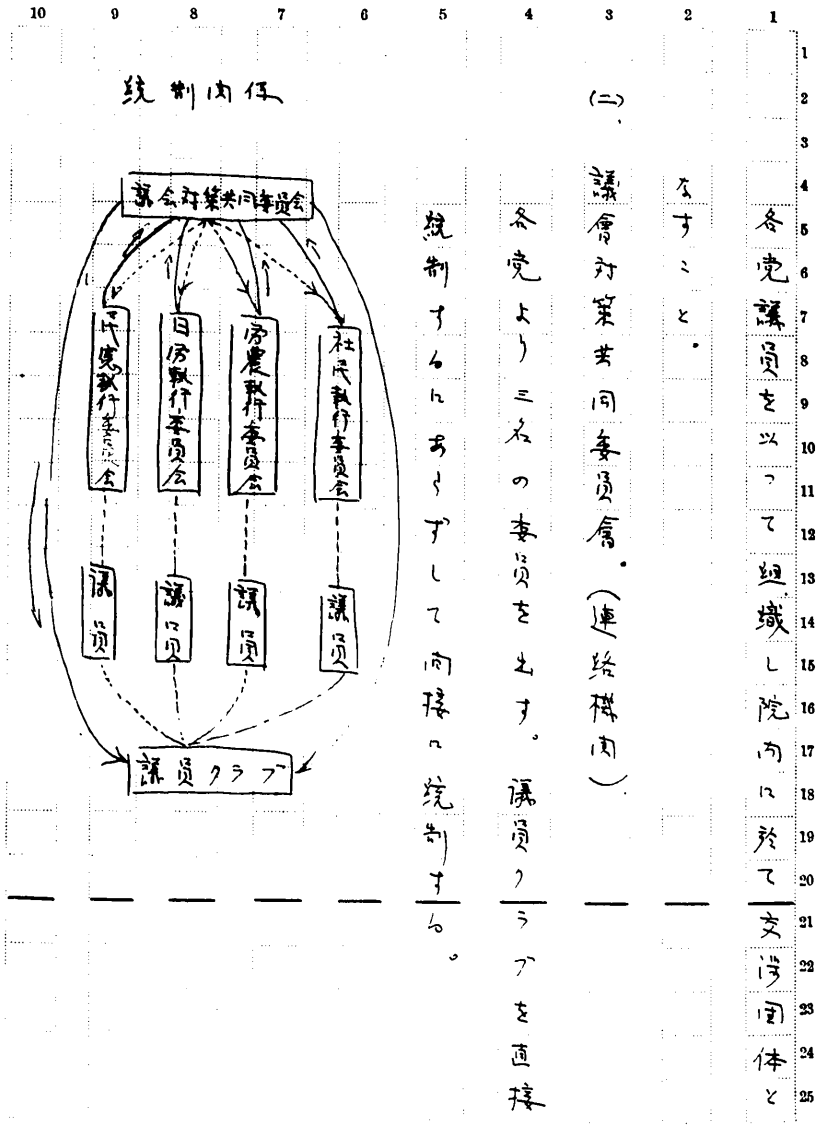

8.

No.

統制内保

議会対策共同委員会

社会民主党

日共執行委員会

労働執行委員会

社民執行委員会

議員

議員

議員

議員

議員クラブ

(二) 議会対策共同委員会 (連絡機関)

各党議員を以て組織し院内に於て交渉団体となすこと。

各党より三名の委員を出す。議員クラブを直接