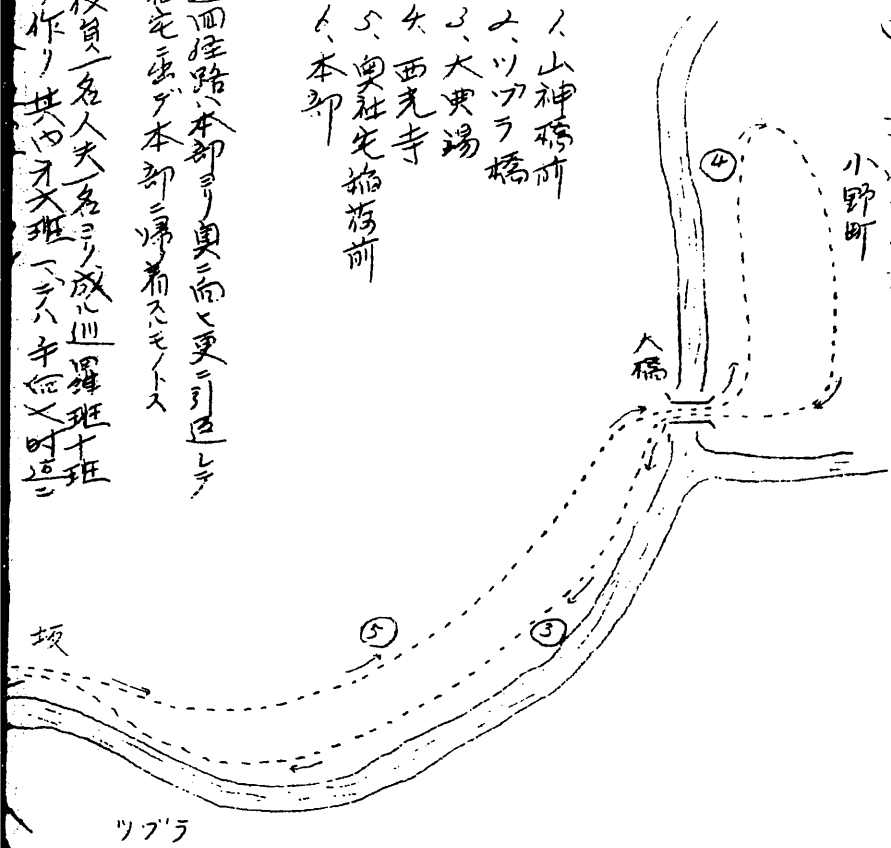

別紙(四)

巡回経路要圖

小野町

入橋

- 1. 山神橋前
- 2. ツツラ橋
- 3. 大興場
- 4. 西光寺
- 5. 奥社先指前
- 6. 本部

一、巡回経路本部より奥へと更に引返して
 社宅まで本部へ帰着るものとす

二、役員一人夫一名より成る巡回班十班
 として其の交代班一ヶ月毎に巡回す

ツツラ