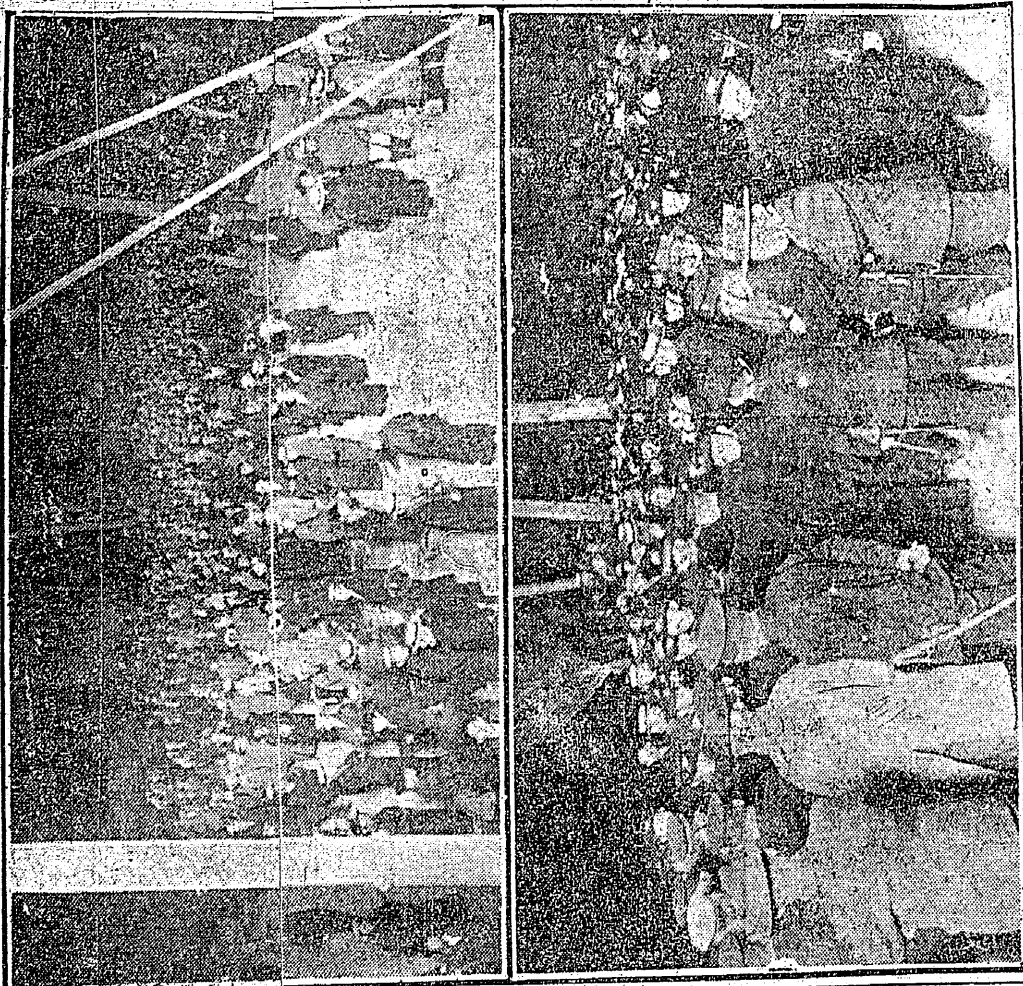

端 建 蔵 横 畔 に 示 威 隊 を 喰 ひ 止 め る 警 官 隊 の 吼 み 合 ぶ 示 威 の 大 衆

大示威運動から衝突

慘澹たる流血の争亂を経て

一團長驅春日出發電所を襲ひ

投石して鬱憤を晴らす

勤意券を出さぬ

四上余名の去就

つてあるのを... 職工の妻で飛出

第二回実行委員再び蹴起す

大衆大示威運動を起す

職工を全部復職之を實現するが再起の理由

職工側意氣旺盛

職工の妻で飛出

金切聲で激勵演説

大衆大示威運動を起す

各署の應援巡査血眼で狂奔